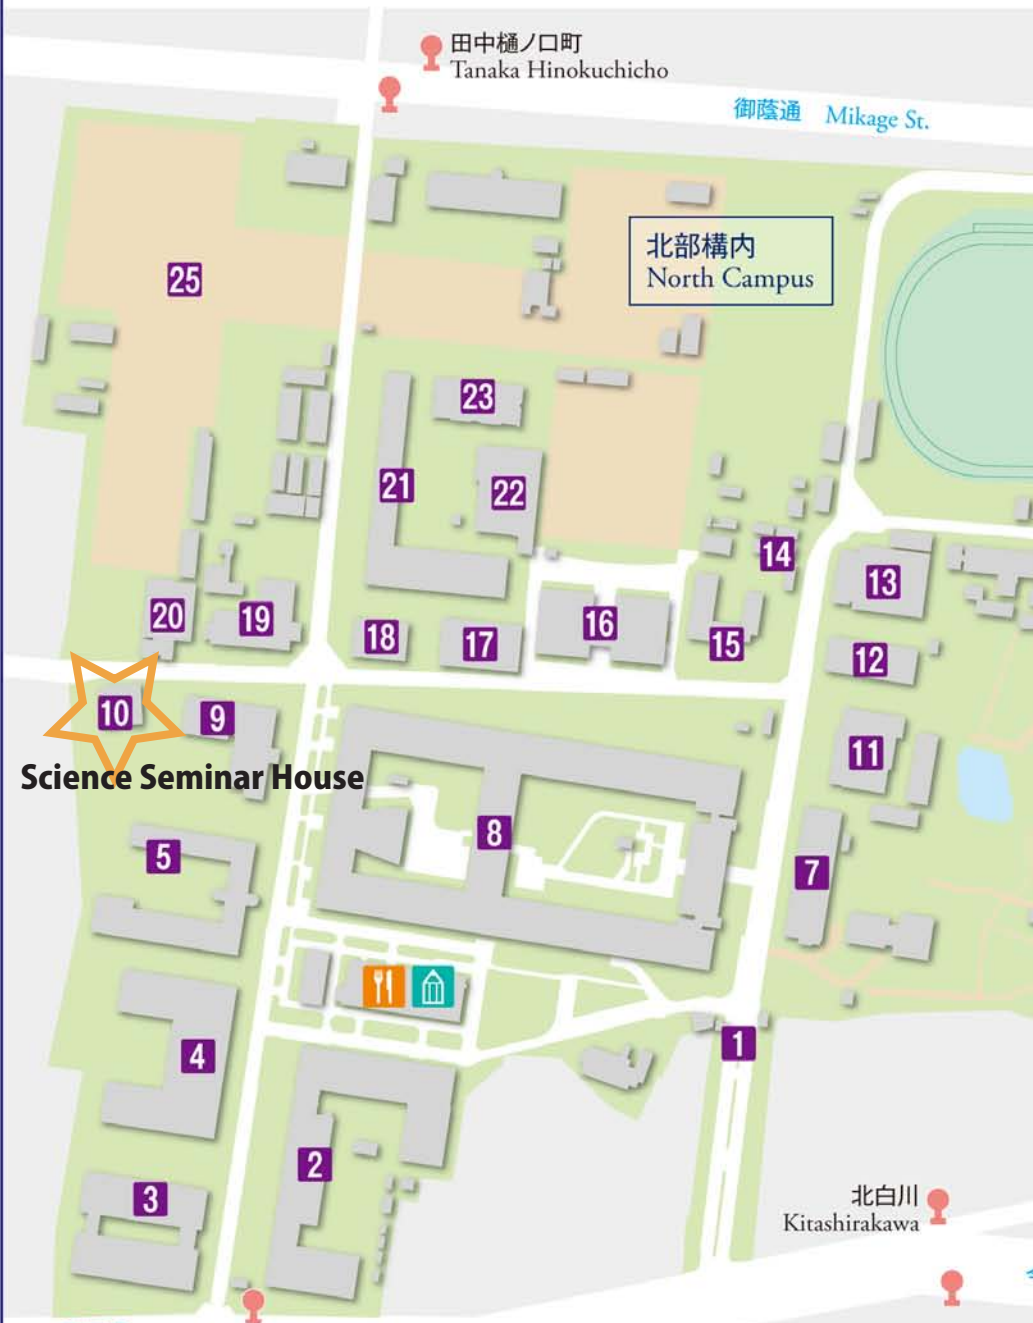

吉田キャンパス Yoshida Campus

鴨川
Kamogawa River

- 1** 農学部正門
Main Gate
- 2** 理学研究科 1 号館
Graduate School of Science Bldg. No.1
- 3** 理学研究科 2 号館
Graduate School of Science Bldg. No.2
- 4** 理学研究科 6 号館
Graduate School of Science Bldg. No.6
- 5** 理学研究科 3 号館
Graduate School of Science Bldg. No.3
- 6** 理学部植物園
Botanical Garden
- 7** 数理解析研究所
Research Institute for Mathematical Sciences
- 8** 農学部総合館
Faculty of Agriculture Main Bldg.
フィールド科学教育研究センター
Field Science Education and Research Center
- 9** 理学研究科 4 号館
Graduate School of Science Bldg. No.4
- 10** 理学研究科セミナーハウス
Science Seminar House
- 11** 基礎物理学研究所 (湯川記念館)
Yukawa Institute for Theoretical Physics (Yukawa Hall)
- 12** 基礎物理学研究所 (研究棟)
Yukawa Institute for Theoretical Physics
(Research Building)
- 13** 北部総合教育研究棟
North Comprehensive Education and Research
Building
- 14** フィールド科学教育研究センター連携研究推進棟
Field Science Education and Research Center
Collaborative Research Promotion House
- 15** 旧演習林事務室
Former Head Office of Forest Research Station
- 16** 農学・生命科学研究棟
Graduate School of Agriculture
Graduate School of Biostudies
- 17** プラズマ波動実験棟
Plasma Wave Experiment Bldg.
- 18** 農学研究科 2 号館
Graduate School of Agriculture Bldg. No.2
- 19** 放射性同位元素総合センター (分館)
Radioisotope Research Center (Annex)
- 20** 低温物質科学研究センター (液化棟)
Research Center for Low Temperature and Materials
Sciences (Cryogen Bldg.)
- 21** 理学研究科 5 号館
Graduate School of Science Bldg. No.5
- 22** 理学研究科 5 号館東棟
Graduate School of Science Bldg. No.5 East Wing
- 23** 理学研究科 5 号館北棟
Graduate School of Science Bldg. No.5 North Wing
- 24** グラウンド
Sports Ground
- 25** 附属農場
Experimental Farm
- 26** 東アジア人文情報学研究センター (人文科学研究所)
Center for Informatics in East Asian Studies (CIEAS)
(Institute for Research in Humanities)

Science Seminar House

-  食堂 Cafeteria
-  生協店舗
Cooperative Store
-  バス停 Bus Stop